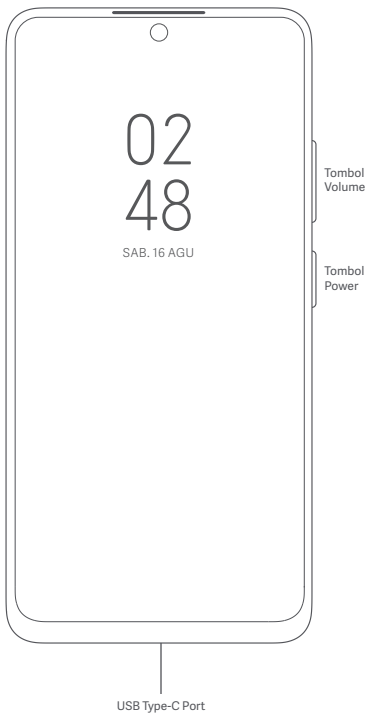

Redmi Note 11 Pro
Panduan Memulai Cepat

Terima Kasih Sudah Memilih Redmi Note 11 Pro

Tekan lama tombol power untuk menyalakan perangkat.

Ikuti petunjuk di layar untuk konfigurasi.

Untuk informasi lebih lanjut, kunjungi website resmi kami: www.mi.com