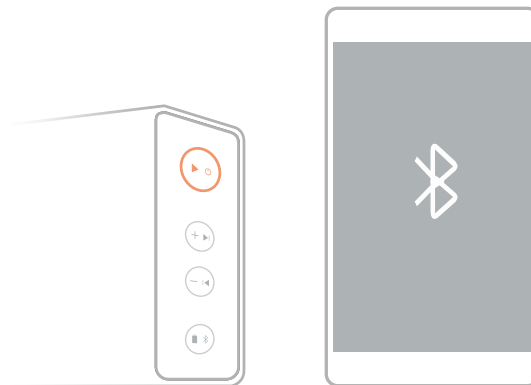

Mi
Bluetooth-speaker

Bedieningsknoppen

| Verbinding maken

1

Speaker

Druk 2 seconden op  totdat u een waarschuwingssignaal hoort. De speaker schakelt Bluetooth automatisch in.

2

Mobiele apparaten

Schakel Bluetooth in op uw mobiele apparaat en kies Mi Bluetooth-speaker. Nadat de speaker is aangesloten, hoort u een waarschuwingssignaal en het LED-lampje gaat blauw branden. Wanneer u de volgende keer Bluetooth op uw mobiele apparaat inschakelt, zal de luidspreker automatisch verbinding maken.

Meer

Verbinding maken met nieuw mobiel apparaat

Druk  2 seconden in om de Bluetooth van de speaker weer te geven. Verbind vervolgens de speaker met een nieuw apparaat.

| Kenmerken

Bluetooth-speaker

Maak verbinding via Bluetooth om de speaker van uw telefoon te bedienen.

Bekabelde speaker

Sluit uw speaker aan via 3,5 mm-kabel om muziek af te spelen.

*Audio wordt afgespeeld via Bluetooth als de verbinding tot stand is gebracht.

Telefoon

Wanneer de speaker via Bluetooth is verbonden, zal deze de muziek pauzeren en een beltoon afspelen voor inkomende oproepen. Druk op  om oproepen te beantwoorden/beëindigen.