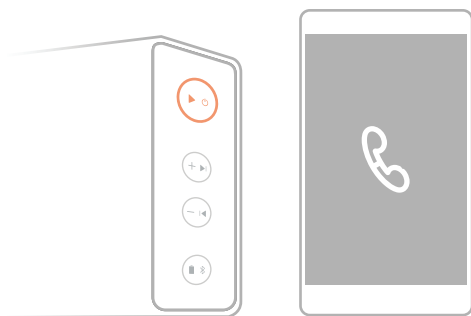

Mi
Bluetooth-speaker

Bedieningsknoppen

| Verbinding maken

1

Speaker

Druk 2 seconden op  totdat u een waarschuwingssignaal hoort. De speaker schakelt Bluetooth automatisch in.

2

Mobiele apparaten

Schakel Bluetooth in op uw mobiele apparaat en kies Mi Bluetooth-speaker. Nadat de speaker is aangesloten, hoort u een waarschuwingssignaal en het LED-lampje gaat blauw branden. Wanneer u de volgende keer Bluetooth op uw mobiele apparaat inschakelt, zal de luidspreker automatisch verbinding maken.

Meer

Verbinding maken met nieuw mobiel apparaat

Druk  2 seconden in om de Bluetooth van de speaker weer te geven. Verbind vervolgens de speaker met een nieuw apparaat.

| Kenmerken

Bluetooth-speaker

Maak verbinding via Bluetooth om de speaker van uw telefoon te bedienen.

Bekabelde speaker

Sluit uw speaker aan via 3,5 mm-kabel om muziek af te spelen.

*Audio wordt afgespeeld via Bluetooth als de verbinding tot stand is gebracht.

Telefoon

Wanneer de speaker via Bluetooth is verbonden, zal deze de muziek pauzeren en een beltoon afspelen voor inkomende oproepen. Druk op  om oproepen te beantwoorden/beëindigen.