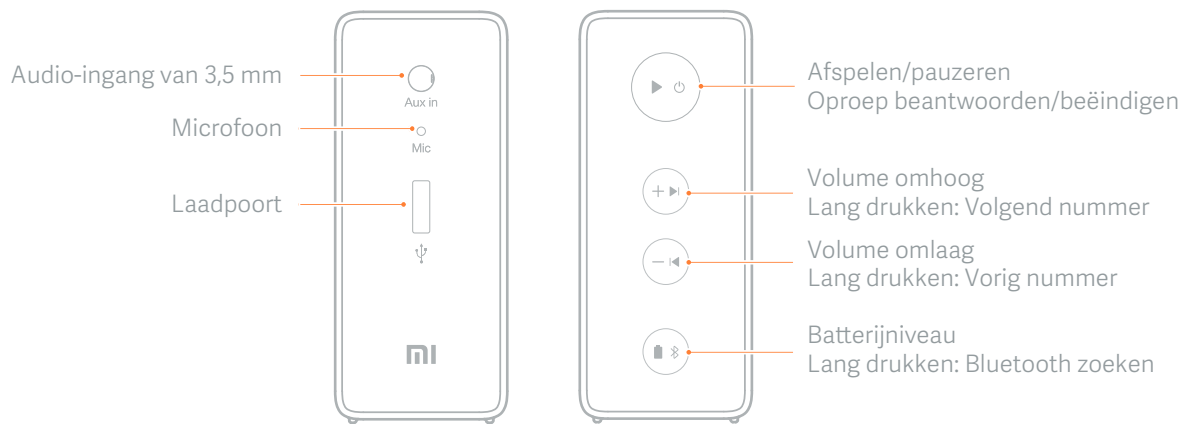

Mi
Bluetooth-speaker

Bedieningsknoppen

| Verbinding maken

1

Speaker

Druk 2 seconden op  totdat u een waarschuwingssignaal hoort. De speaker schakelt Bluetooth automatisch in.

2

Mobiele apparaten

Schakel Bluetooth in op uw mobiele apparaat en kies Mi Bluetooth-speaker. Nadat de speaker is aangesloten, hoort u een waarschuwingssignaal en het LED-lampje gaat blauw branden. Wanneer u de volgende keer Bluetooth op uw mobiele apparaat inschakelt, zal de luidspreker automatisch verbinding maken.

Meer

Verbinding maken met nieuw mobiel apparaat

Druk  2 seconden in om de Bluetooth van de speaker weer te geven. Verbind vervolgens de speaker met een nieuw apparaat.

| Kenmerken

Bluetooth-speaker

Maak verbinding via Bluetooth om de speaker van uw telefoon te bedienen.