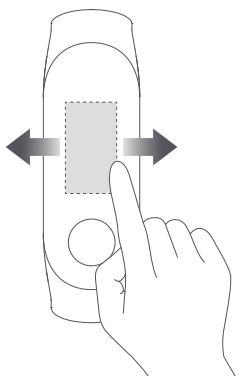

Примечание: убедитесь, что на телефоне включено соединение по Bluetooth. Во время сопряжения Браслет Mi Band должен находиться рядом с мобильным телефоном.

Примечание: эта схема представлена исключительно в справочных целях

05 Использование фитнес-монитора

После успешного сопряжения Браслет Mi Band начнет отслеживать и анализировать вашу повседневную активность и режим сна.

Коснитесь экрана, чтобы он засветился. Проводите по экрану вверх или вниз, чтобы просматривать данные об активности, измерять частоту сердцебиения и получать доступ к другим функциям.

Проводите по экрану влево или вправо, чтобы переключаться между различными элементами.

Проводите вверх или вниз, чтобы переключаться между функциями

Проводите по экрану влево или вправо, чтобы переключаться между элементами