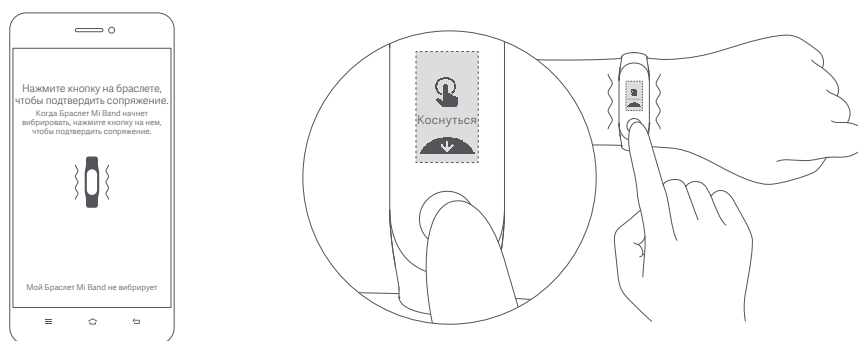

---

2. Откройте приложение Mi Fit, войдите в свою учетную запись и выберите пункт "Сопряжение устройств", а затем следуйте указаниям по сопряжению. Когда Браслет Mi Band начнет вибрировать, а на экране появится уведомление о сопряжении по Bluetooth, нажмите кнопку, чтобы завершить сопряжение.

Примечание: убедитесь, что на телефоне включено соединение по Bluetooth. Во время сопряжения Браслет Mi Band должен находиться рядом с мобильным телефоном.

Примечание: эта схема представлена исключительно в справочных целях