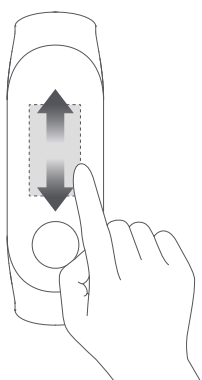

Примечание: убедитесь, что на телефоне включено соединение по Bluetooth. Во время сопряжения Браслет Mi Band должен находиться рядом с мобильным телефоном.

Примечание: эта схема представлена исключительно в справочных целях

05 Использование фитнес-монитора

После успешного сопряжения Браслет Mi Band начнет отслеживать и анализировать вашу повседневную активность и режим сна.

Коснитесь экрана, чтобы он засветился. Проводите по экрану вверх или вниз, чтобы просматривать данные об активности, измерять частоту сердцебиения и получать доступ к другим функциям.

Проводите по экрану влево или вправо, чтобы переключаться между различными элементами.

Проводите вверх или вниз, чтобы переключаться между функциями

Проводите по экрану влево или вправо, чтобы переключаться между элементами