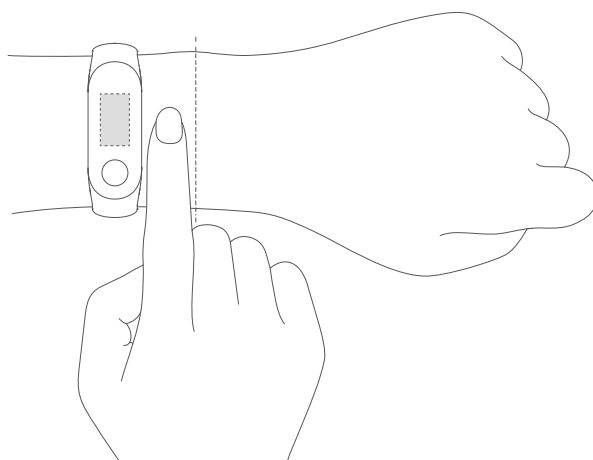

Руководство пользователя Браслета Mi Band 3

Перед использованием внимательно прочтите это руководство.
Сохраните его на будущее.

01 Обзор изделия

a Фитнес-монитор

b Браслет

c Кабель для зарядки

02 Установка фитнес-монитора

1. Вставьте один конец фитнес-монитора в разъем на передней части браслета.
2. Надавите большим пальцем на другой конец, чтобы полностью протолкнуть фитнес-монитор в разъем.

03 Ношение Браслета Mi Band

Затяните браслет вокруг запястья так, чтобы под него можно было просунуть один палец, а затем отрегулируйте ремешок до комфортной длины.

Примечание: если браслет недостаточно затянут, это может повлиять на сбор данных пульсометром.