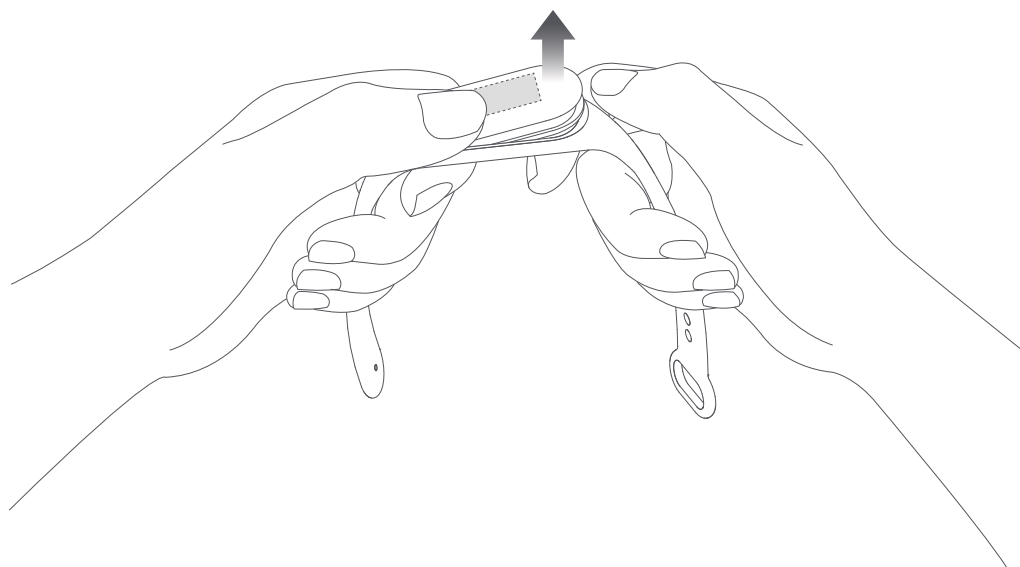

06 Снятие фитнес-монитора

Снимите браслет с запястья. Держась за оба конца, тяните браслет, пока не увидите небольшой зазор между фитнес-монитором и браслетом. Пальцем вытолкните фитнес-монитор из разъема с передней стороны браслета.