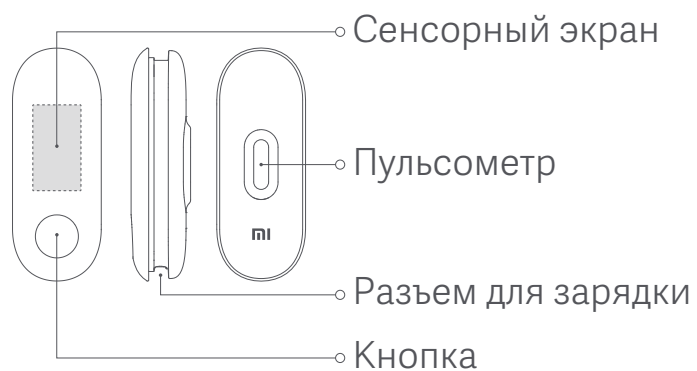

Руководство пользователя Браслета Mi Band 3

Перед использованием внимательно прочтите это руководство.
Сохраните его на будущее.

01 Обзор изделия

a Фитнес-монитор

b Браслет

c Кабель для зарядки

02 Установка фитнес-монитора

1. Вставьте один конец фитнес-монитора в разъем на передней части браслета.
2. Надавите большим пальцем на другой конец, чтобы полностью протолкнуть фитнес-монитор в разъем.

03 Ношение Браслета Mi Band

Затяните браслет вокруг запястья так, чтобы под него можно было просунуть один палец, а затем отрегулируйте ремешок до комфортной длины.

Примечание: если браслет недостаточно затянут, это может повлиять на сбор данных пульсометром.