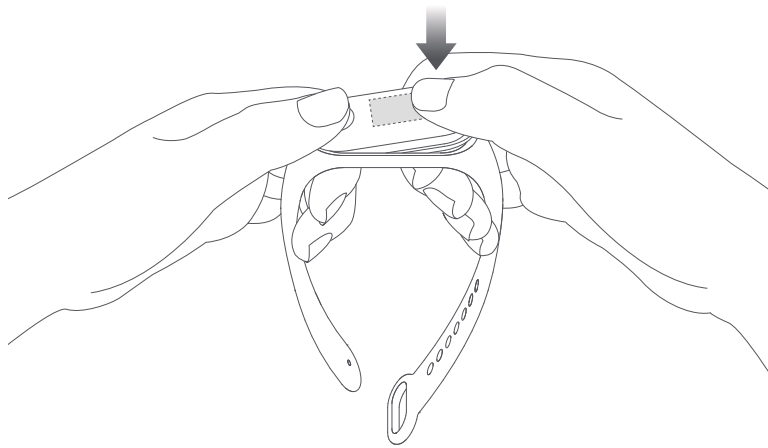

Руководство пользователя Браслета Mi Band 3

Перед использованием внимательно прочтите это руководство.
Сохраните его на будущее.

01 Обзор изделия

a Фитнес-монитор

b Браслет

c Кабель для зарядки

02 Установка фитнес-монитора

1. Вставьте один конец фитнес-монитора в разъем на передней части браслета.
2. Надавите большим пальцем на другой конец, чтобы полностью протолкнуть фитнес-монитор в разъем.

03 Ношение Браслета Mi Band

Затяните браслет вокруг запястья так, чтобы под него можно было просунуть один палец, а затем отрегулируйте ремешок до комфортной длины.

Примечание: если браслет недостаточно затянут, это может повлиять на сбор данных пульсометром.