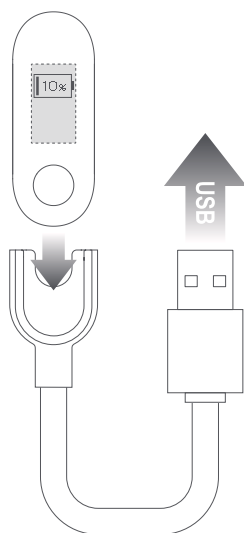

07 Зарядка Браслета Mi Band

Заряжайте Браслет Mi Band, как только загорится индикатор низкого уровня заряда.