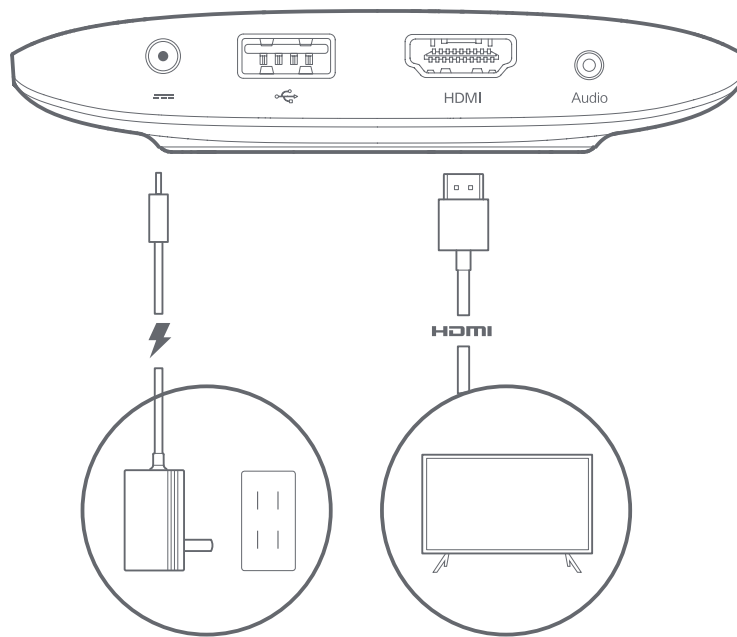

# Wat zit er in de doos?

Mi Box

Spraak-afstandsbediening

Voedingsadapter

HDMI-kabel

# Installatiehandleiding

**Voedingsadapter**  
100-240 VAC /  
50-60 Hz

**HDMI-kabel**

Sluit de HDMI-kabel  
aan op de tv

**1** Verbind de Mi Box met de tv

**2** Verbinding maken met Wifi 

Voor meer informatie kunt u terecht op: