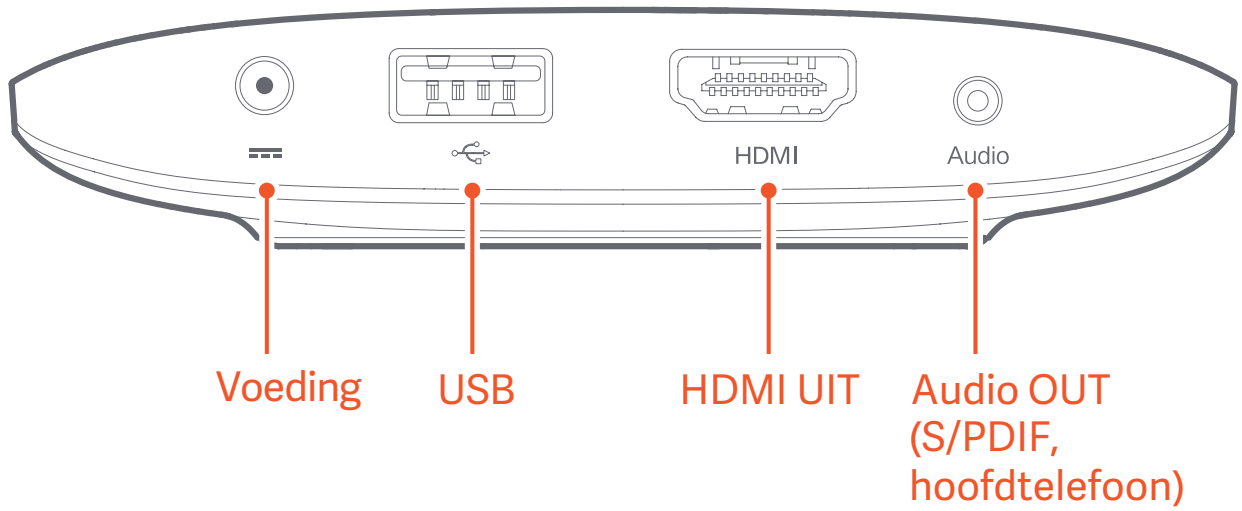

MiBox

# Wat zit er in de doos?

Mi Box

Spraak-afstandsbediening

Voedingsadapter

HDMI-kabel

# Installatiehandleiding

**Voedingsadapter**  
100-240 VAC /  
50-60 Hz

**HDMI-kabel**

Sluit de HDMI-kabel  
aan op de tv

**1** Verbind de Mi Box met de tv

**2** Verbinding maken met Wifi 

Voor meer informatie kunt u terecht op: